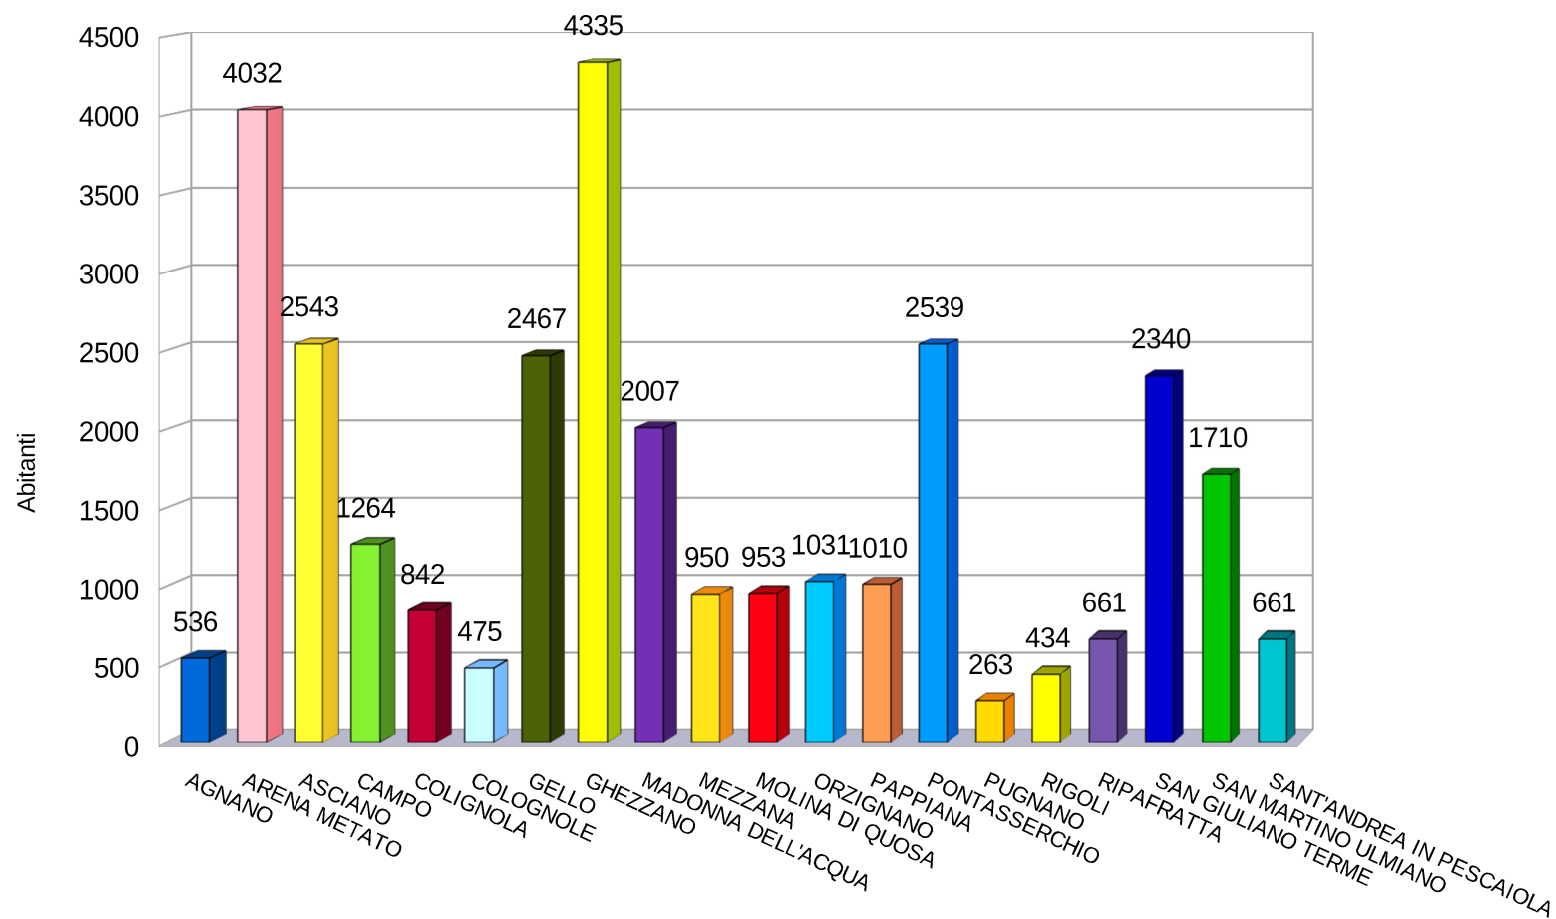

COMUNE DI SAN GIULIANO TERME
Provincia di Pisa

Residenti per frazione al 31 dicembre 2021

FRAZIONE	MASCHI	FEMMINE	TOTALE
AGNANO	252	284	536
ARENA METATO	2031	2001	4032
ASCIANO	1212	1331	2543
CAMPO	611	653	1264
COLIGNOLA	407	435	842
COLOGNOLE	239	236	475
GELLO	1189	1278	2467
GHEZZANO	2101	2234	4335
MADONNA DELL'ACQUA	986	1021	2007
MEZZANA	445	505	950
MOLINA DI QUOSA	457	496	953
ORZIGNANO	501	530	1031
PAPPIANA	473	537	1010
PONTASSERCHIO	1221	1318	2539
PUGNANO	126	137	263
RIGOLI	218	216	434
RIPAFRATTA	331	330	661
SAN GIULIANO TERME	1131	1209	2340
SAN MARTINO ULMIANO	848	862	1710
SANT'ANDREA IN PESCAIOLA	327	334	661
TOTALE	15106	15947	31053

48,65%

51,35%

COMUNE DI SAN GIULIANO TERME

Provincia di Pisa

Residenti per frazione al 31 dicembre 2021 – Grafico

COMUNE DI SAN GIULIANO TERME

Provincia di Pisa

Residenti per frazione al 31 dicembre 2021

Maschi / femmine per frazione - Grafico